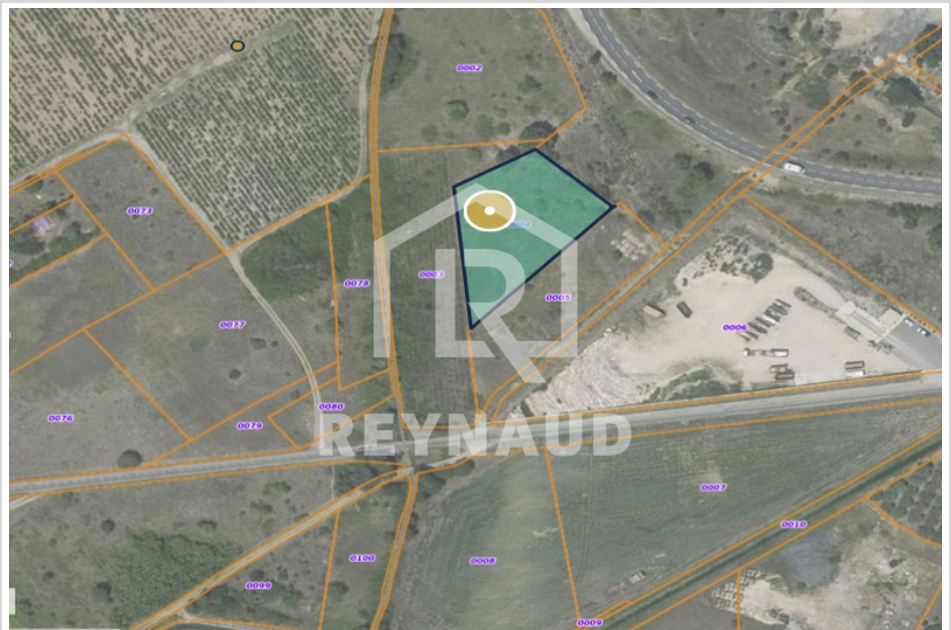

REYNAUD
IMMOBILIER
Depuis 1994

☎ 04 67 96 08 92
✉ reynaud.immo@wanadoo.fr

6 000 €

Achat terrain agricole
Surface : 2300 m²

Classe énergie (dpe) : Indisponible
Emission de gaz à effet de serre (ges) :
Indisponible

Terrain agricole 2018.283 Saint-André-de-Sangonis

SAINT ANDRE DE SANGONIS : TERRAIN AGRICOLE d'environ 2300m². Prix : 6.000€ honoraires charge vendeur. Consultez l'ensemble de nos bien sur notre site internet. Reynaud Immo, 7 bd Gambetta 34800 CLERMONT L'HERAULT. Frais et charges : 6 000 € honoraires d'agence inclus